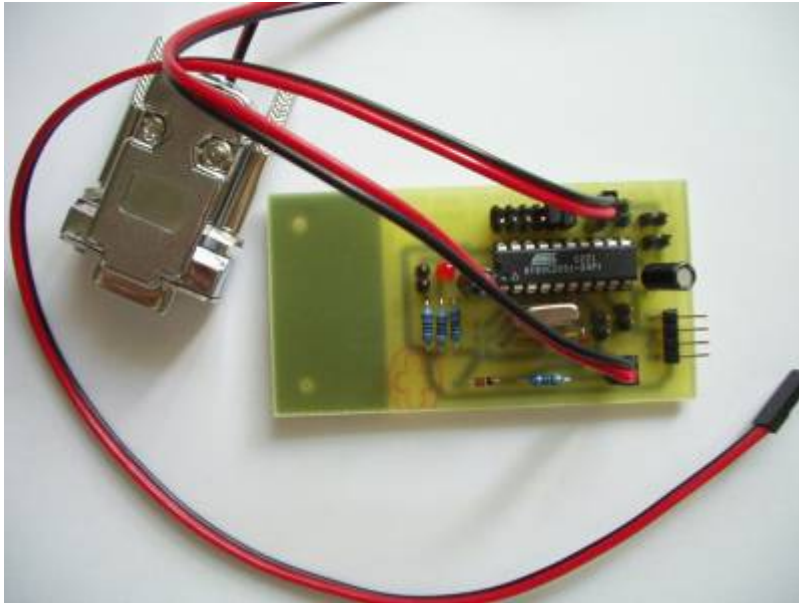

Láďa (crusader,resetator,...)

- <http://aldebaran.feld.cvut.cz/~xmyslik/>

Crusader 100Mbit FSO

- <http://crusader.eu/crusader-manual/crusader-manual.html>
- První instalace v síti proběhla 1.11.2008

Resetátor

- http://aldebaran.feld.cvut.cz/~xmyslik/watchdog/verze_2/
- https://dev.arachne.cz/repos/spoje/vyvoj_hw/watchdog2/
- <http://aldebaran.feld.cvut.cz/~xmyslik/watchdog/> (stará verze)
- https://dev.arachne.cz/repos/spoje/vyvoj_hw/watchdog1/ (stará verze)