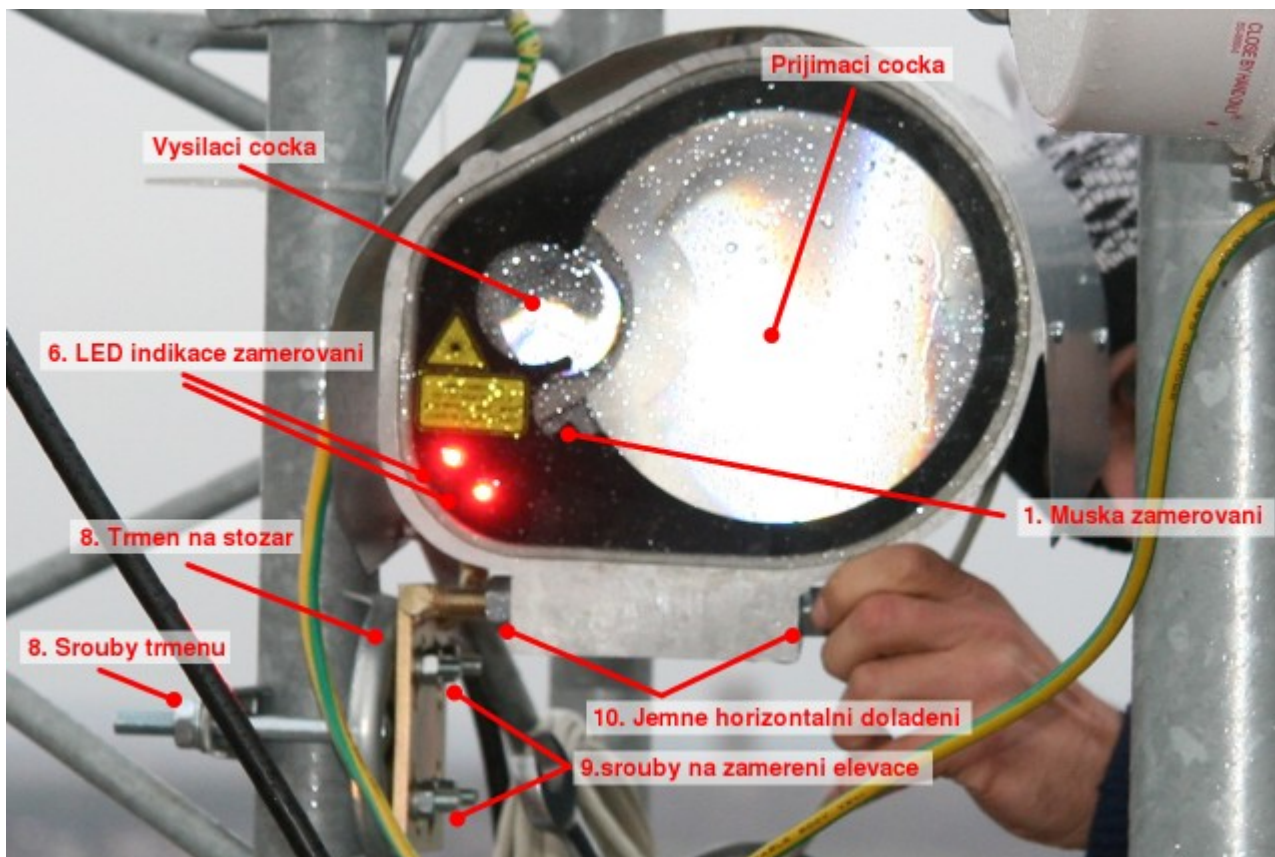

Láďa (crusader,resetator,...)

- <http://aldebaran.feld.cvut.cz/~xmyslik/>

Crusader 100Mbit FSO

- <http://crusader.eu/crusader-manual/crusader-manual.html>
- První instalace v síti proběhla 1.11.2008

Resetátor

- http://aldebaran.feld.cvut.cz/~xmyslik/watchdog/verze_2/
- https://dev.arachne.cz/repos/spoje/vyvoj_hw/watchdog2/
- <http://aldebaran.feld.cvut.cz/~xmyslik/watchdog/> (stará verze)
- https://dev.arachne.cz/repos/spoje/vyvoj_hw/watchdog1/ (stará verze)